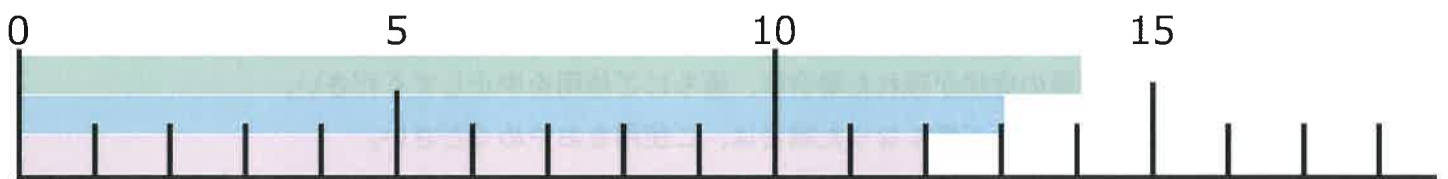

## サイズの目安

サイズ	対応寸法
S	11 cm～ 12 cm
M	12 cm～ 13 cm
L	13 cm～ 14 cm

1. 鼻のつけ根から1 cm下のところ（図1-B）から、耳の付け根（図1-A）までの長さを図2のように指を目安にして測ってください。
2. 測った指をそのまま下のメジャーにあててマスクのサイズをお選びください。

【図1】

【図2】

【メジャー】

★個人差がありますのであくまでも目安としてお使いください