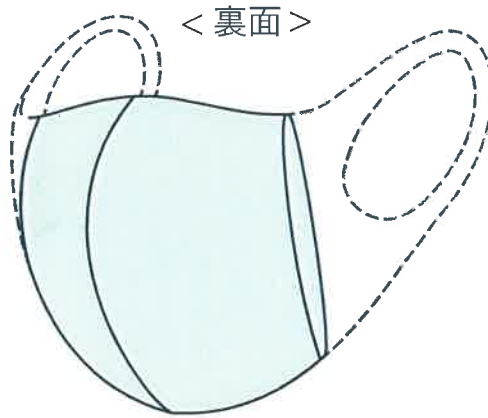

# 洗って使える リューザブル簡易立体マスク

ご家庭で洗って、繰り返し使用できるエコタイプ

ほつれにくい  
特殊ニット素材使用

制菌加工

制電繊維

- ◆ 家庭洗濯でお手入れ可能です
- ◆ ガーゼやティッシュを入れられるフィルター用内ポケット付き
- ◆ 制菌加工素材で清潔にご使用いただけます
- ◆ 静電気が発生しにくい制電繊維を使用しています
- ◆ フェイスラインに沿ったすっきりシルエット
- ◆ 紐部分は断ち切り仕様になっていますが、ほつれにくい特殊ニット素材を使用しているため、安心してご使用いただけます

## 【フィルター用内ポケット】

<裏面>

<表面>

お手持ちのガーゼやティッシュを入れて  
フィルター効果 UP !

## 【花粉捕集効率試験（花粉 30 $\mu$ m）】

マスク単体 . . . 花粉 95%カット  
フィルター挿入 . . . 花粉 99%カット

（ティッシュペーパーを2枚重ねてフィルター用内ポケットに挿入した場合）