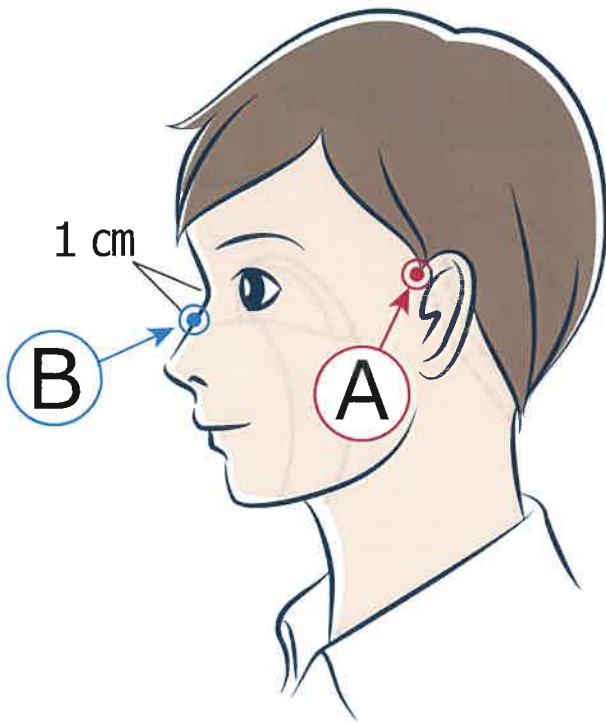

## 【花粉捕集効率試験（花粉 30 $\mu$ m）】

マスク単体 . . . 花粉 95%カット  
フィルター挿入 . . . 花粉 99%カット

（ティッシュペーパーを2枚重ねてフィルター用内ポケットに挿入した場合）

※マスクは感染を完全に防ぐものではありません

## サイズの目安

サイズ	対応寸法
S	11 cm～ 12 cm
M	12 cm～ 13 cm
L	13 cm～ 14 cm

1. 鼻のつけ根から1 cm下のところ（図1-B）から、耳の付け根（図1-A）までの長さを図2のように指を目安にして測ってください。
2. 測った指をそのまま下のメジャーにあててマスクのサイズをお選びください。

【図1】

【図2】

【メジャー】

★個人差がありますのであくまでも目安としてお使いください